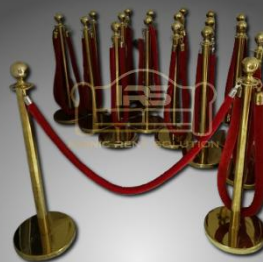

Rp. 600.000

PODIUM SIRINE

PODIUM ACRYLIC SIRINE

- Warna : Putih
- Bahan : Acrylict
- Panjang : - Cm
- Lebar : - Cm
- Tinggi : - Cm

Rp. 600.000

STANDING ROPE VIP

STANDING ROPE VIP BELUDRU

- Warna Tali : Merah & Biru
- Warna Tiang : Stainlis & Gold
- Bahan Tali : Beludru (Tali)
- Bahan Tiang : Stainles
- Panjang : 150 Cm
- Tinggi : 90 Cm