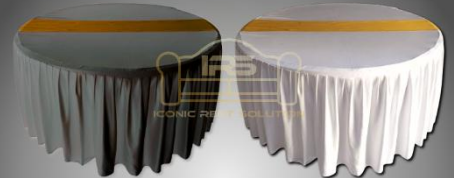

ROUND TABLE COVER RUNNER

ROUND TABLE COVER RUNNER

- Warna : Putih & Hitam
- Runner : Banyak Pilihan
- Panjang : 160 Cm
- Diameter : 120 & 160 Cm
- Tinggi : 75 Cm

Rp. 125.000 s/d 150.000